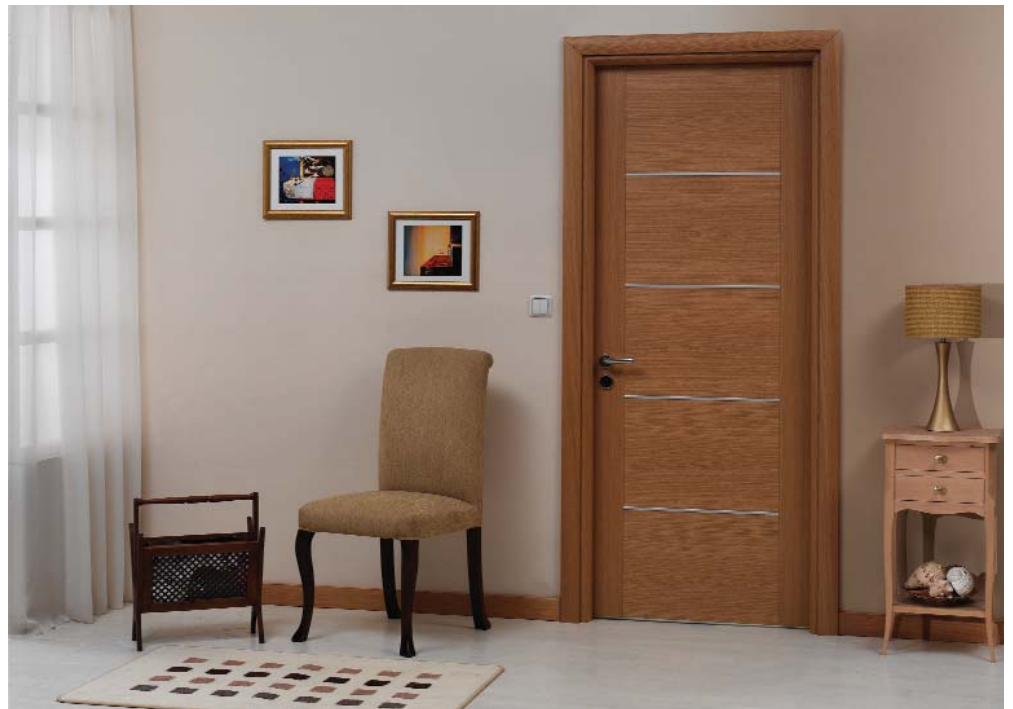

Sedef Doğal Freze Meşe